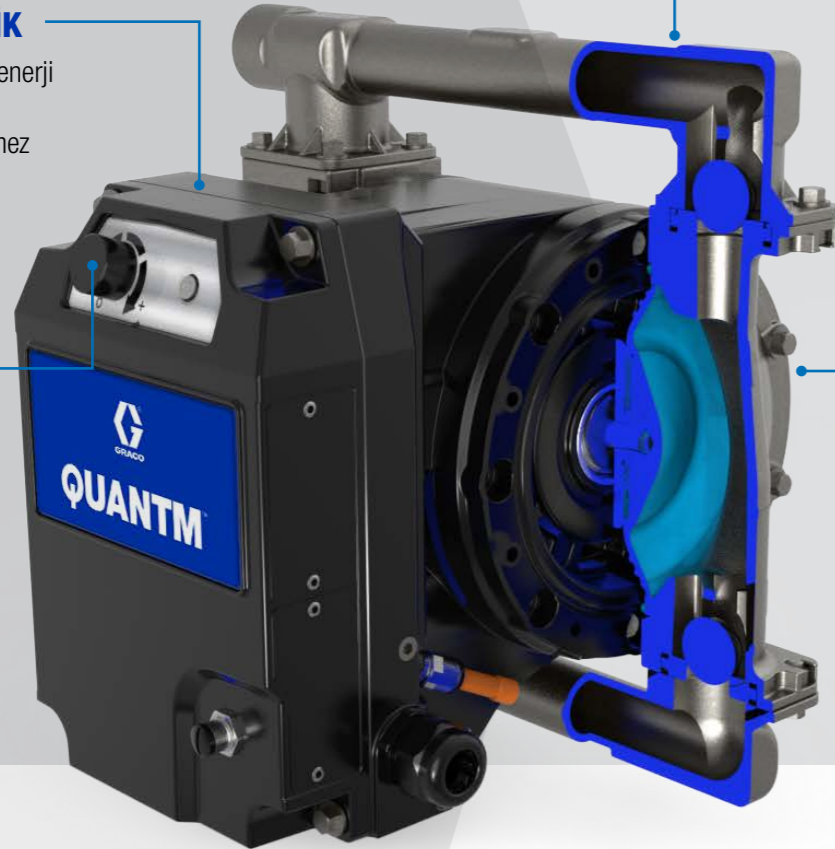

## ENERJİ TASARRUFU SAĞLAR, MALİYETLERİ AZALTIR VE DAHA TEMİZ ÇALIŞIR

QUANTM sadece bir elektrikli pompa değil, o bir oyun değiştirici. QUANTM'ın devrim niteliğindeki elektrik motoru çalışma maliyetlerini düşürecek ve ürün hatlarınızı çalışır durumda tutacaktır. Neredeyse tüm sıvı uygulamaları için mükemmel bir seçimdir ve mevcut pompalama teknolojilerinin yerini alabilir. QUANTM Elektrikli Pompaya geçerek kârlılığınızı koruyun.

### VERİMLİ ELEKTRİKLİ TAHRİK

- %80'e kadar daha az enerji tüketimi
- Basıncı hava gerektirmez
- Donma yok

### ENTEĞRE KONTROLLER

- Pompadaki kontrol akışı ve basınç
- Uzaktan çalışma için G/Ç